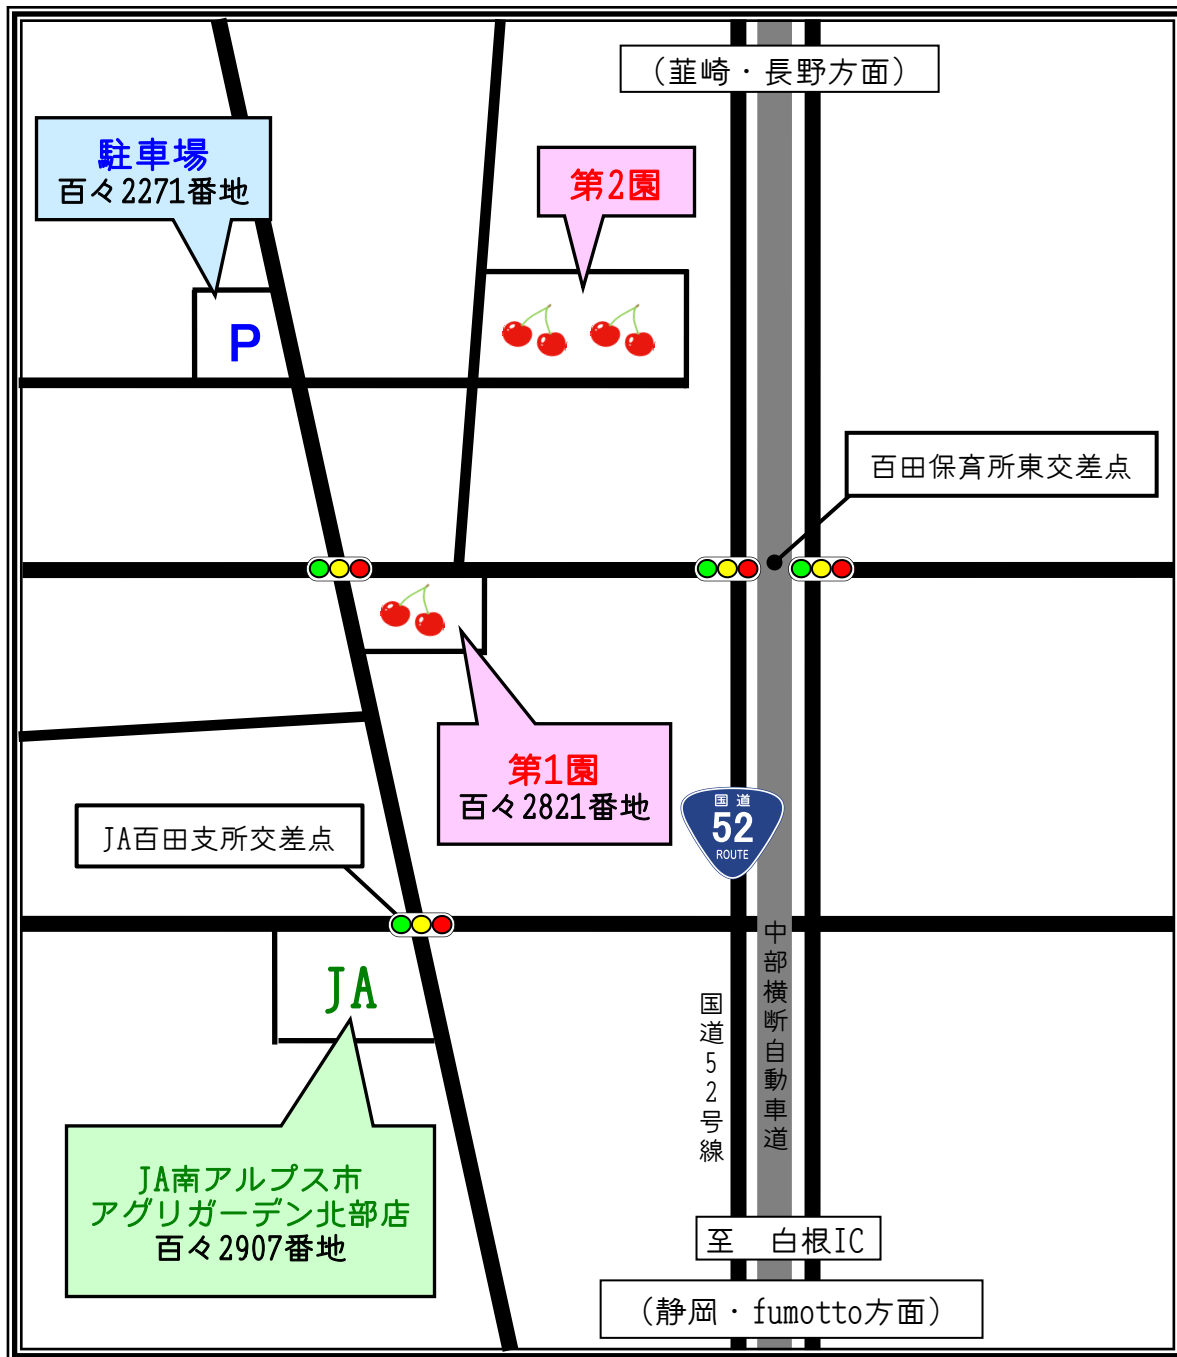

# 観光農園サクランボ通り一丁目 周辺MAP

- ・ 中部横断自動車道白根ICよりお車で5分
  - ・ JR中央線竜王駅よりタクシーで10分 (6km)
  - ・ Googleマップのナビをご利用の場合は目的地を **駐車場の住所**：南アルプス市百々 (どうどう) 2271番地に設定してください。
  - ・ 車載のカーナビをご利用の場合は **JAの住所**：南アルプス市百々 (どうどう) 2907番地に設定し周辺地図を頼りに **駐車場**までお越しください。(のぼり旗、看板の目印がございます)
  - ・ **第2園**がメインの観光園になります。
- ※駐車場より100m程ございます。歩行が困難な方がいる場合はご相談ください。園の前に駐車スペースをご用意いたします。